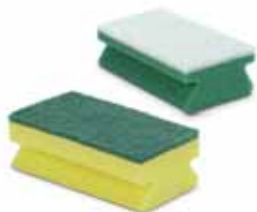

## ESTROPAJO PLANO FORTEX

### DESCRIPCIÓN

Rollo estropajo abrasivo en fibra verde de calidad extra.

0005114	12 u.	16 PK	23 x 15 cm	●
---------	-------	-------	------------	---

## ESTROPAJO ESPONJA FORTEX

Estropajo verde con esponja.  
Abrasión moderada para suciedades incrustadas y superficies no delicadas.

0005115	10 u.	6 PK	13 x 7 x 4,5 h	●
0005116	12 u.	14 PK	13 x 7 x 4,5 h	●

## SALVAUÑAS FORTEX

Salvauñas fibra blanca no raya, para superficies delicadas.  
Salvauñas fibra verde, de abrasión moderada, para superficies no delicadas.

0005117	30 u.	6 PK	13,5 x 9 x 2 h	●
---------	-------	------	----------------	---