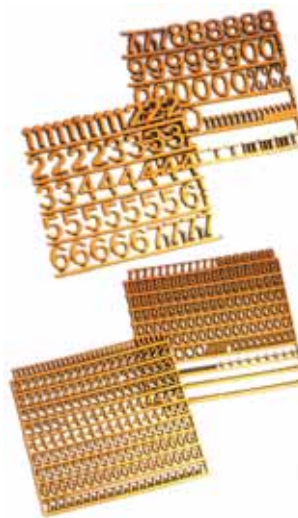

SEÑALIZACIÓN

SLH 2054
Serie de letras de plástico oro para goma ranura.
1,5 (h) cm.

SLH 2056
Serie de números.
3,5 (h) cm.

SLH 2055
Serie de letras de plástico oro para goma ranura.
3,5 (h) cm.

SLH 2057
Serie de números.
1,5 (h) cm.

SLH 2058
Latón. 12 cms.
SLH 2059
Cromado.
12 cm.

SLH 2062
SLH 2063
SLH 2064
SLH 2065

SLH 2062
Latón.
SLH 2063
Cromado.

SLH 2064
Latón.
SLH 2065
Cromado.

SLH 2068
Latón.
SLH 2069
Cromado.

SLH 2060
Latón. 8 cms.
SLH 2061
Cromado.
8 cm.

SLH 2066
Latón.
SLH 2067
Cromado.

SLH 2070
Latón.
SLH 2071
Cromado.